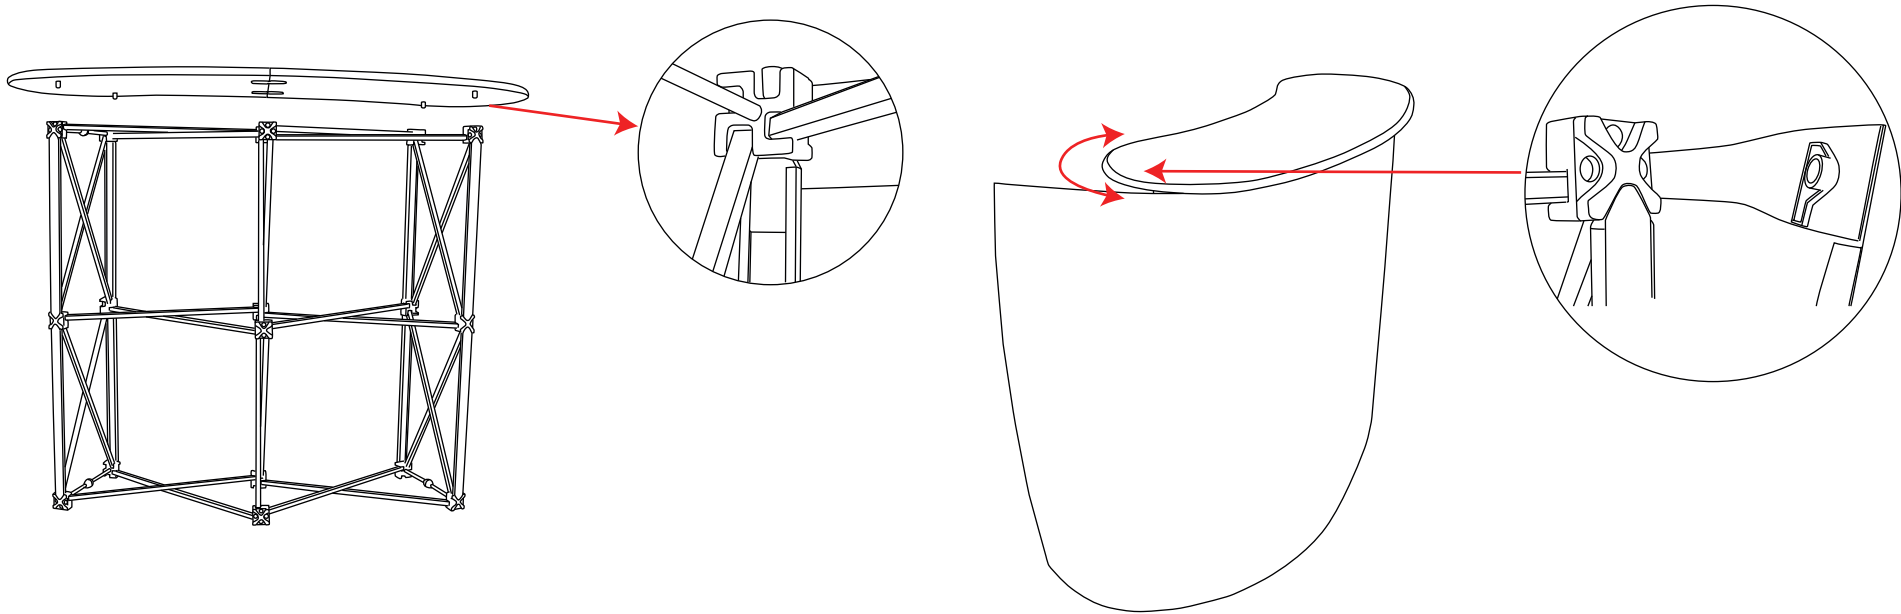

Pop up Counta 2x2

www.imparpromo.cz

Velikost grafiky: 950mm(h) x 2060mm(w)
Doporučený materiál: min. 440micronů

Pop up Counta 2x2

www.imparpromo.cz

Police

Pop up Counta 2x2

www.imparpromo.cz

Rozměry