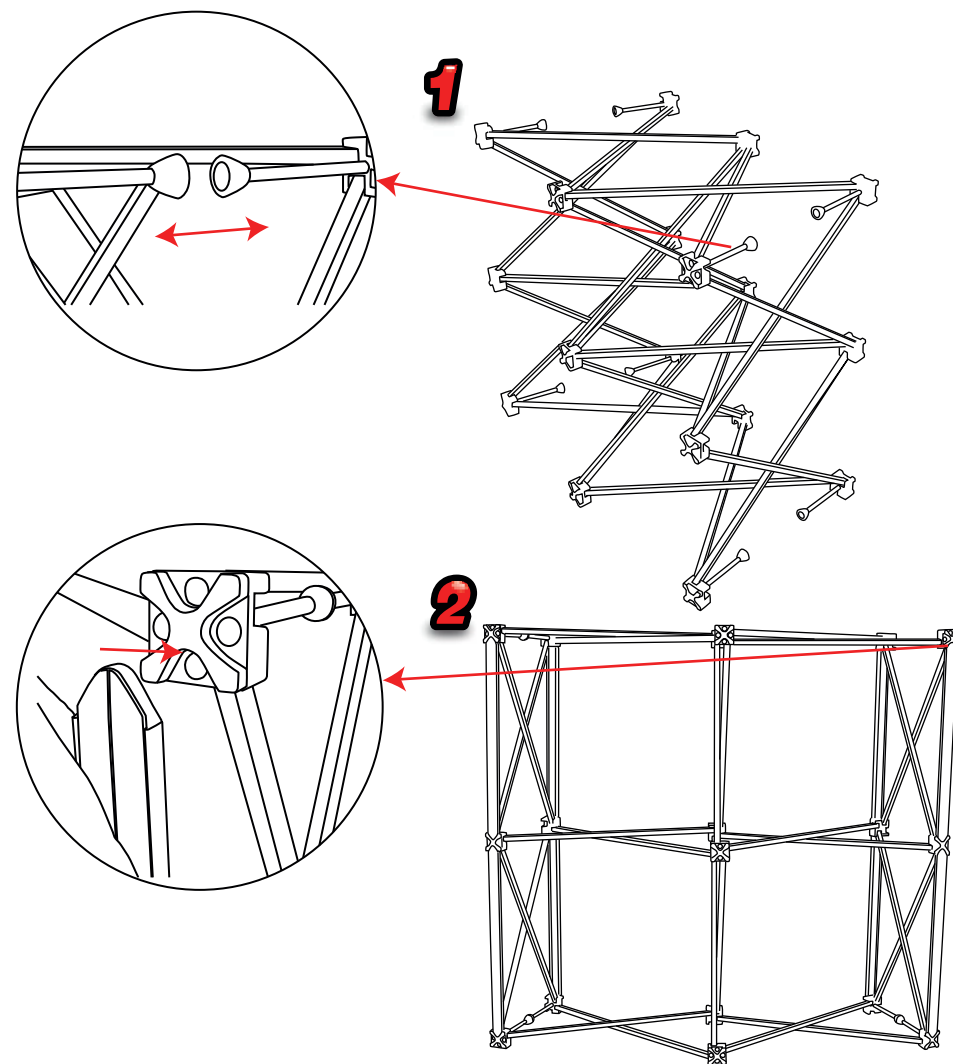

Pop up Counta 2x2

www.imparpromo.cz

Velikost grafiky: 950mm(h) x 2060mm(w)
Doporučený materiál: min. 440micronů

Pop up Counta 2x2

www.imparpromo.cz

Police

Pop up Counta 2x2

www.imparpromo.cz

Rozměry